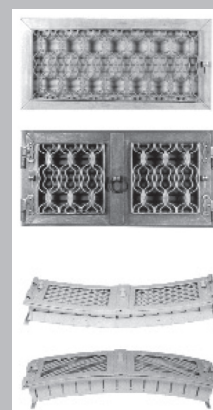

Rohr- und Vortüren MODENA

Auf Bestellung:

Farbe A	altograno (schwarz rustik) grau schwarz weiß (bis 170°C) altweiß gold	Farbe B	bronze patiniert goldfärbig (lackiert) kupfer patiniert messing patiniert champagner titan graumetallic

Sonderlackierungen nach RAL-Farbkarte sind möglich,
Preisaufschlag 20 % auf Farbgruppe A.

Rohrtüre Modell MODENA

Auf Bestellung

Kachelgröße	Art.Nr.	Rahmen- außenmaß B x H	Einbaumaße in mm B x H	Tiefe in mm	freier Querschnitt
22 x 22	RTMO2323re/li	230 x 230	215 x 215	50	ca. 220 cm²
	RTMO3523re/li	350 x 230	335 x 215	50	ca. 290 cm²
	RTMO4623	460 x 230	445 x 215	50	ca. 430 cm²
20 x 20	RTMO2121re/li	210 x 210	195 x 195	50	ca. 150 cm²
	RTMO3221re/li	320 x 210	295 x 195	50	ca. 220 cm²
20 x 25	RTMO4221	420 x 210	405 x 195	50	ca. 430 cm²
	RTMO2126re/li	210 x 260	195 x 235	50	ca. 220 cm²
	RTMO3226re/li	320 x 260	295 x 235	50	ca. 330 cm²
22 x 25	RTMO4226	420 x 260	405 x 235	50	ca. 470 cm²
	RTMO2326re/li	230 x 260	215 x 235	50	ca. 240 cm²
	RTMO3526re/li	350 x 260	335 x 235	50	ca. 330 cm²
22 x 28	RTMO4626	460 x 260	445 x 235	50	ca. 470 cm²
	RTMO2329re/li	230 x 290	215 x 275	50	ca. 270 cm²
	RTMO3529re/li	350 x 290	335 x 275	50	ca. 370 cm²
	RTMO4629	460 x 290	445 x 275	50	ca. 530 cm²

Konkave, konvexe
und abgewinkelte
Rohr- und Vortüren
50% Preiszuschlag

Vortüre Modell MODENA

Auf Bestellung

	Art.Nr.	Rahmen- außenmaß B x H	Lichtmaße in mm B x H	Tiefe in mm	freier Querschnitt
Vortüren	VTMO4991	490 x 910	430 x 850	30	-
	VTMO5991	590 x 910	530 x 850	30	-
	VTMO5997	590 x 970	530 x 915	30	-
	VTMO59114	590 x 1140	530 x 1080	30	-
Vortüren mit Rohrtüren	VTMO49112	490 x 1120	430 x 850	30	ca. 350 cm²
	VTMO59112	590 x 1120	530 x 850	30	ca. 460 cm²
	VTMO59118	590 x 1180	530 x 915	30	ca. 460 cm²
	VTMO59135	590 x 1350	530 x 1080	30	ca. 460 cm²
Vortüren mit Rohrtüren und angebaute Ventilation	VTMO49127	490 x 1270	430 x 850	30	ca. 350 cm²
	VTMO59127	590 x 1270	530 x 850	30	ca. 460 cm²
	VTMO59133	590 x 1330	530 x 915	30	ca. 460 cm²
	VTMO59150	590 x 1500	530 x 1080	30	ca. 460 cm²