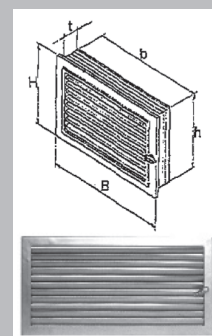

Farbe C galvanische Oberflächen

glänzend verchromt
matt verchromt
vergoldet

Sonderlackierungen nach RAL-Farbkarte sind möglich, + 20 % Preisaufschlag!

Type	Rahmen- außenmaß B x H	Einbaumaße in mm B x H	Tiefe in mm	freier Querschnitt
RL25/15	250 x 250	220 x 120	50	170 cm ²
RL35/15	350 x 150	320 x 120	50	240 cm ²
RL45/15	450 x 150	420 x 120	50	320 cm ²
RL58/15	575 x 150	545 x 120	50	380 cm ²
RL68/15	675 x 150	645 x 120	50	440 cm ²
RL23/23	230 x 230	200 x 200	50	270 cm ²
RL35/23	350 x 230	320 x 200	50	440 cm ²
RL45/23	450 x 230	420 x 200	50	590 cm ²
RL58/23	575 x 230	545 x 200	50	820 cm ²
RL68/23	675 x 230	645 x 200	50	1040 cm ²