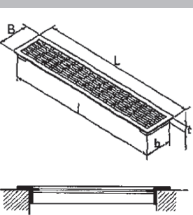

Gitter und Wärmerohre

Auflegegitter Type "SCH"

Type "SCH"	Rahmenaußenmaß H (L) x B	Einbaumaße in mm H (L) x B	Tiefe in mm
AG271W	271 x 102	255 x 88	30
AG271S	271 x 102	255 x 88	30
AG271AK	271 x 102	255 x 88	30
AG271AM	271 x 102	255 x 88	30
AG271WAM	271 x 102	255 x 88	30
AG521W	521 x 102	505 x 88	30
AG521S	521 x 102	505 x 88	30
AG521AK	521 x 102	505 x 88	30
AG521AM	521 x 102	505 x 88	30
AG521WAM	521 x 102	505 x 88	30

Erläuterung:	Maximale Temperaturbelastbarkeit
AK kupfer patiniert	200° C
AM messing patiniert	200° C
S schwarz patiniert	200° C
W weiß	170° C
WAM weiß/messing patiniert	170° C

Alle Oberflächen sind lackiert.

Wärmerohre

Passend zu allen Rohrtüren, Bautiefe nach Wunsch.

Materialvarianten:

- Stahlblech 2 mm, hinten geschlossen, schwarz lackiert
- Rostfreies Blech 2 mm, hinten geschlossen